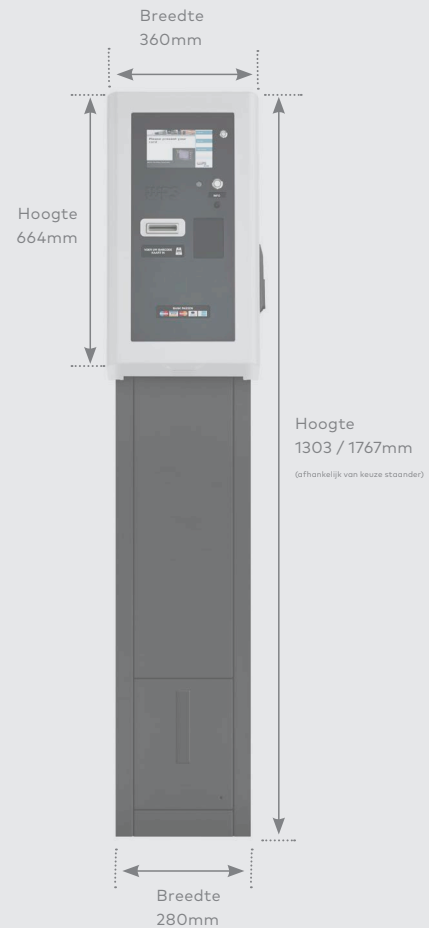

ParkAdvance Deurlezer

Specificaties

Display

Diagonale scherm afmeting 7 inch

Backlight

16,2 miljoen kleuren

Resolutie 800 x 480

Type LCD

Communicatie

2-weg intercom (optioneel)

Video intercom (optioneel)

Verbinding

TCP-IP

Afmetingen

Afmetingen lezer (BxDxH): 360mm x 272mm x 664mm

Inbouwdiepte lezer (BxDxH): 162mm

Afmetingen staander (BxDxH): 280 x 180 x 1303 / 1767mm

Identificatie- en betaalmogelijkheden

Barcode

Mifare

Nedap

Tap & Go (contactloos NFC)

Dip & Go (credit card / bankkaart)

Kentekenherkenning

Energieverbruik

Voeding: 230V

Koelventilator: 230V

Thermostaat gestuurde verwarming: 400W – 230V

Beveiliging

1/ 2-kanaals detector 230V (optioneel)

Tamper alarm

Deur contact

Eurocilinder slot

Software

WPS ParkiD™

WPS ParkiD™ Cloud

Certificeringen

PCI-DSS / PA-DSS

KEMA-keur

Milieu

Power Saving modus

Thermostaat gestuurd verwarmingselement

FSC kwitantiepapier

Verpakt in FSC herbruikbare omdoos

Standaard

- Aluminium behuizing
- Barcode kaartlezer (insteek of voorhoud)
- Modulair ontwerp
- Talenknop
- Energiebesparende componenten
- Automatische LED serviceverlichting
- Standaard kleur voor behuizing RAL 7021 (zwartgrijs)
- Standaard kleur voor frontplaat RAL 9007 (aluminiumgrijs)

Optioneel

- Frontplaat in andere RAL-kleuren
- Betalen / identificatie met bankkaart / creditcard met PIN pad en Dip & Go / Wave & Pay™
- 7" LCD kleurendisplay
- Volledig geïntegreerde intercom (analoog / digitaal / IP)
- Contactloze lezers: Deister, Nedap
- Integratie van lezers van derden
- Microcamera
- Kentekenherkenning